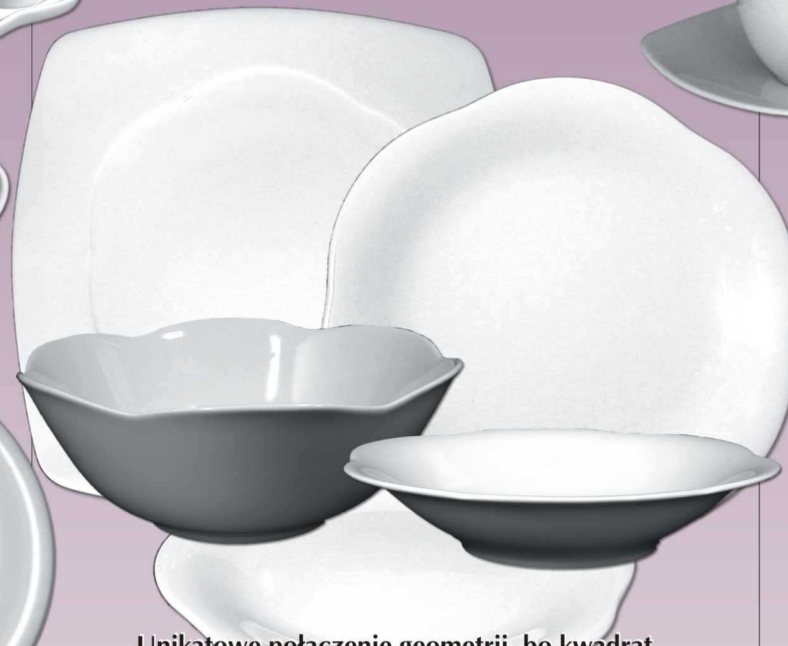

# BISTRO

Mocne, pogrubiane krawędzie i bogactwo akcesoriów polecają Bistrot do hotelu, baru, restauracji lub stołówki.

# ORION

Unikatowe połączenie geometrii, bo kwadrat i natury, bo rysunek kwiatu.

[www.karolina.info.pl](http://www.karolina.info.pl)

Na naszej stronie znajdziecie Państwo zdjęcia wszystkich produkowanych przez nas fasonów. Można także znaleźć piękne dekoracje, zarówno zawierające złoto i platynę, jak i do użytku codziennego, nadające się do mycia w zmywarkach i użycia w kuchenkach mikrofalowych.

# MAXIM

Talerze, półmiski i salaterki są kwadratowe, ich brzegi zostały narysowane lekką kreską. Filiżanki, dzbanki, cukiernice, czajniki i sosjerki mają także kwadratowy przekrój i wygodne uchwyty.